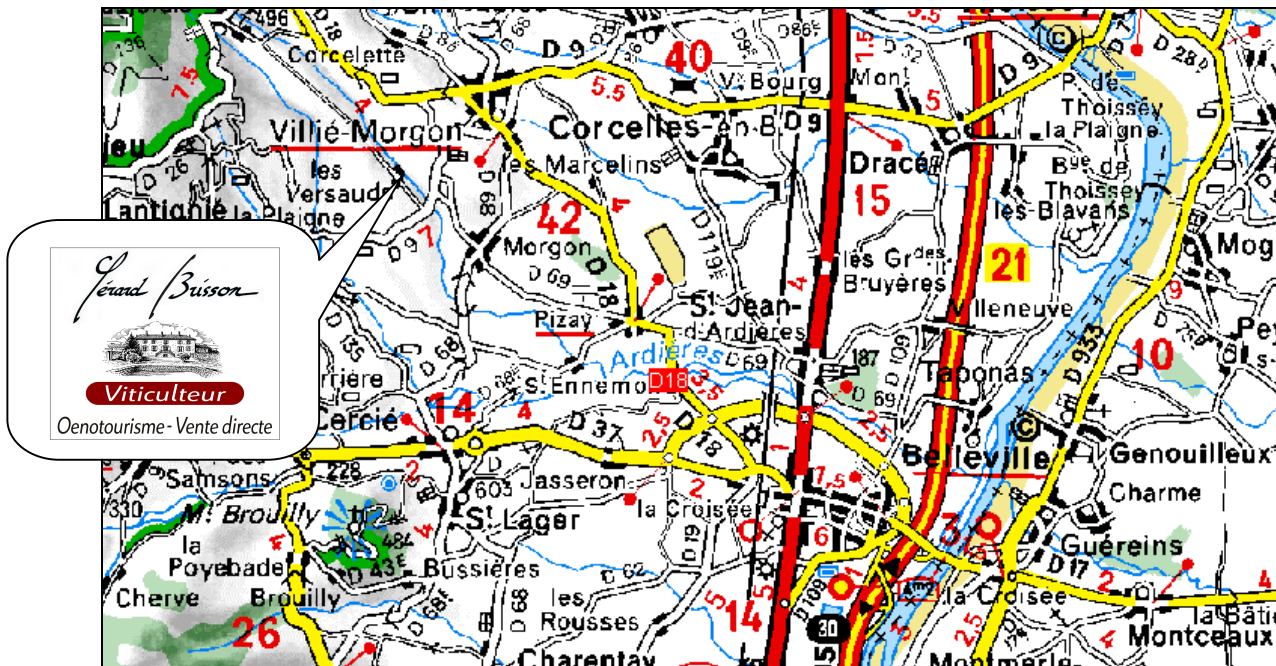

Le Domaine est à 10 minutes de l'autoroute A6 (sortie Belleville)

Par l'autoroute A6 prendre la sortie N°30 Belleville puis suivre « Villié-Morgon ».

Par la Nationale 6 à Saint Jean-d'Ardières, au rond-point, suivre « Villié-Morgon ».

A Villié-Morgon, au rond-point de la place de l'église, prendre la D9, direction de Beaujeu et Régnié.

A 2km, dans un virage à droite, tourner à la droite sur la Voie Romaine, panneau « Gérard Brisson ».

Après 1.3 km vous trouverez le Domaine à droite, au niveau du panneau situé à gauche de la route.

Coordonnées GPS (paramétrez votre GPS en degré, minutes et secondes)

Nord : 46°09' 28" - Est : 4°39' 28"